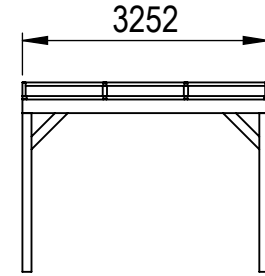

This drawing must not be copied, transmitted or disclosed to any third party.

HALLE

A4

Material	
Offertnr.	Färg
Ordernr.	Beredare
Weight	Datum
Scale	Description
Sheet	Carport Liten förlängd

1:100