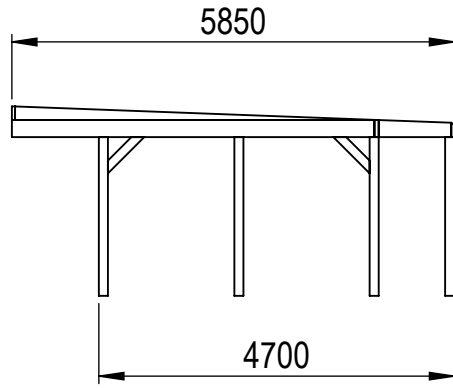

This drawing must not be copied, transmitted or disclosed to any third party.

HALLE

A4

Material	
Offertnr.	Färg
Ordernr.	Beredare
Weight	Datum
Scale	Description
Sheet	Carport Liten förlängd

1:100